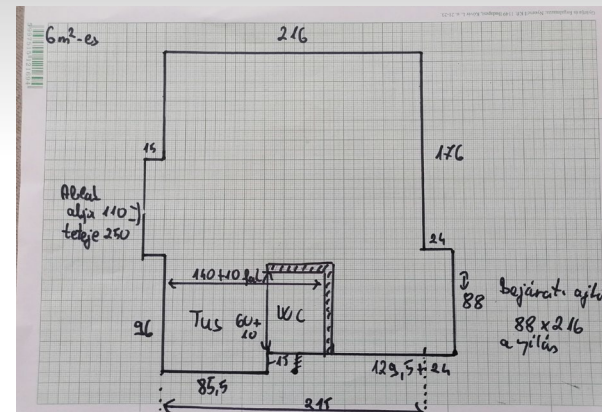

Látványtervezés Prezentáció

Color: 01. White / Soft White
Duna

Alaprajz és Alapvető információk:

A vásárló preferenciái:

Egy 6m² és egy 21m²-es lakás berendezése

- Nappali+étkező
- Hálórész
- Fürdőszoba
- Előszoba

Berendezett Alaprajz 21 m²:

Berendezett Alaprajz 21 m²:

Berendezett Alaprajz 21 m2 tapéta nélkül:

Megvalósult terv képekben 1.:

Megvalósult terv képekben 2.:

Megvalósult terv képekben 3.:

Megvalósult terv képekben 4.: