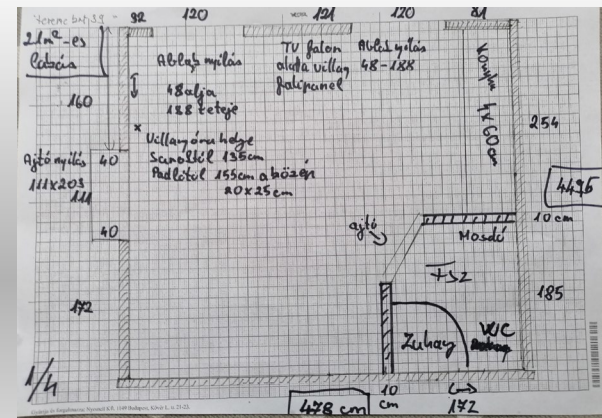

Látványtervezés Prezentáció

Color: 01. White / Soft White
Duna

Alaprajz és Alapvető információk:

A vásárló preferenciái:

Egy 6m² és egy 21m²-es lakás berendezése

- Nappali+étkező
- Hálórész
- Fürdőszoba
- Előszoba

Berendezett Alaprajz 21 m²:

Berendezett Alaprajz 21 m²:

Berendezett Alaprajz 21 m2 tapéta nélkül:

Megvalósult terv képekben 1.:

Megvalósult terv képekben 2.:

Megvalósult terv képekben 3.:

Megvalósult terv képekben 4.: