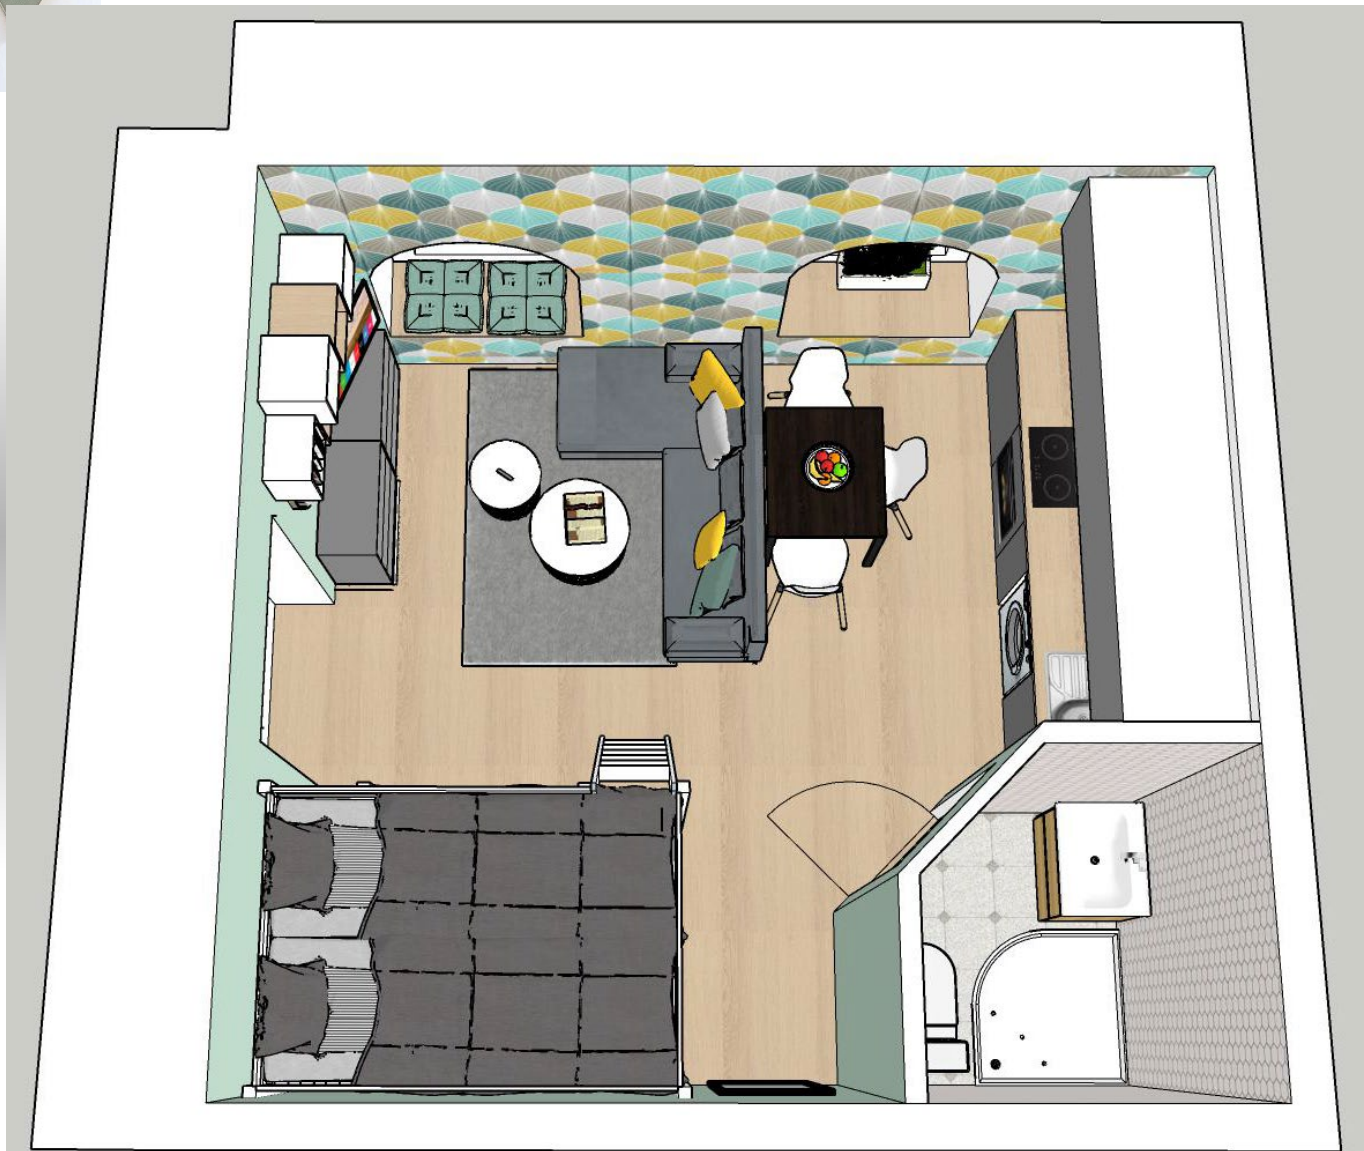

Látványtervezés Prezentáció

Color: 01. White / Soft White
Duna

Alaprajz és Alapvető információk:

A vásárló preferenciái:

Egy 6m² és egy 21m²-es lakás berendezése

- Nappali+étkező
- Hálórész
- Fürdőszoba
- Előszoba

Előtte képek:

Inspiráció:

Színek Textúrák Anyagok:

Berendezett Alaprajz 6m²:

Berendezett Alaprajz 6m²:

Megvalósult terv képekben 1.:

Megvalósult terv képekben 2.:

Megvalósult terv képekben 3.:

Berendezett Alaprajz 21 m²:

Berendezett Alaprajz 21 m²:

Berendezett Alaprajz 21 m2 tapéta nélkül:

Megvalósult terv képekben 1.:

Megvalósult terv képekben 2.:

Megvalósult terv képekben 3.:

Megvalósult terv képekben 4.: