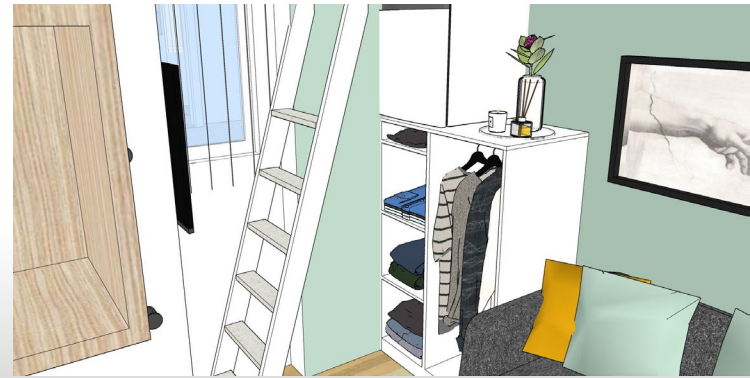

Berendezett Alaprajz 6m²: