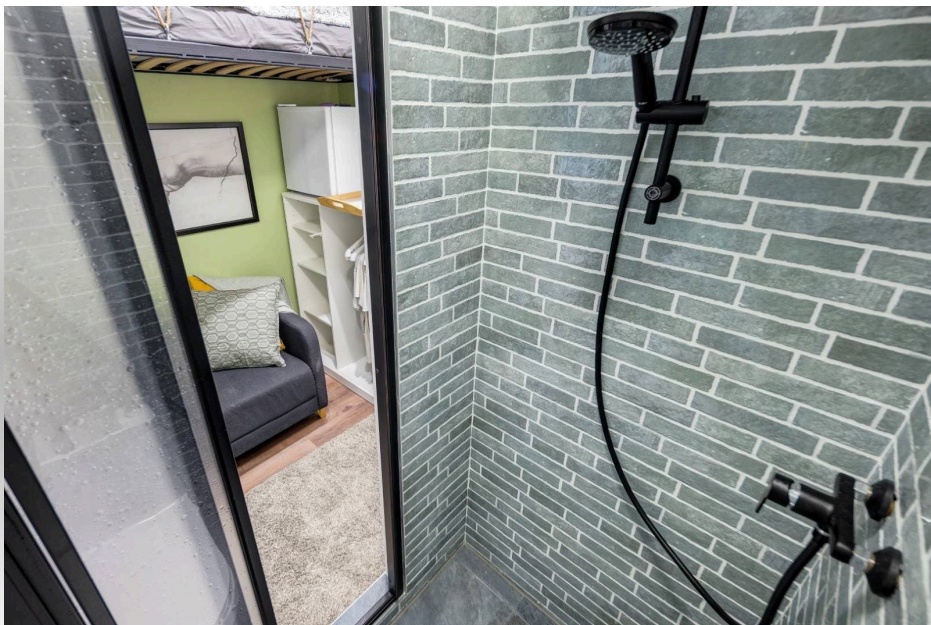

Megvalósult terv képekben 3.: