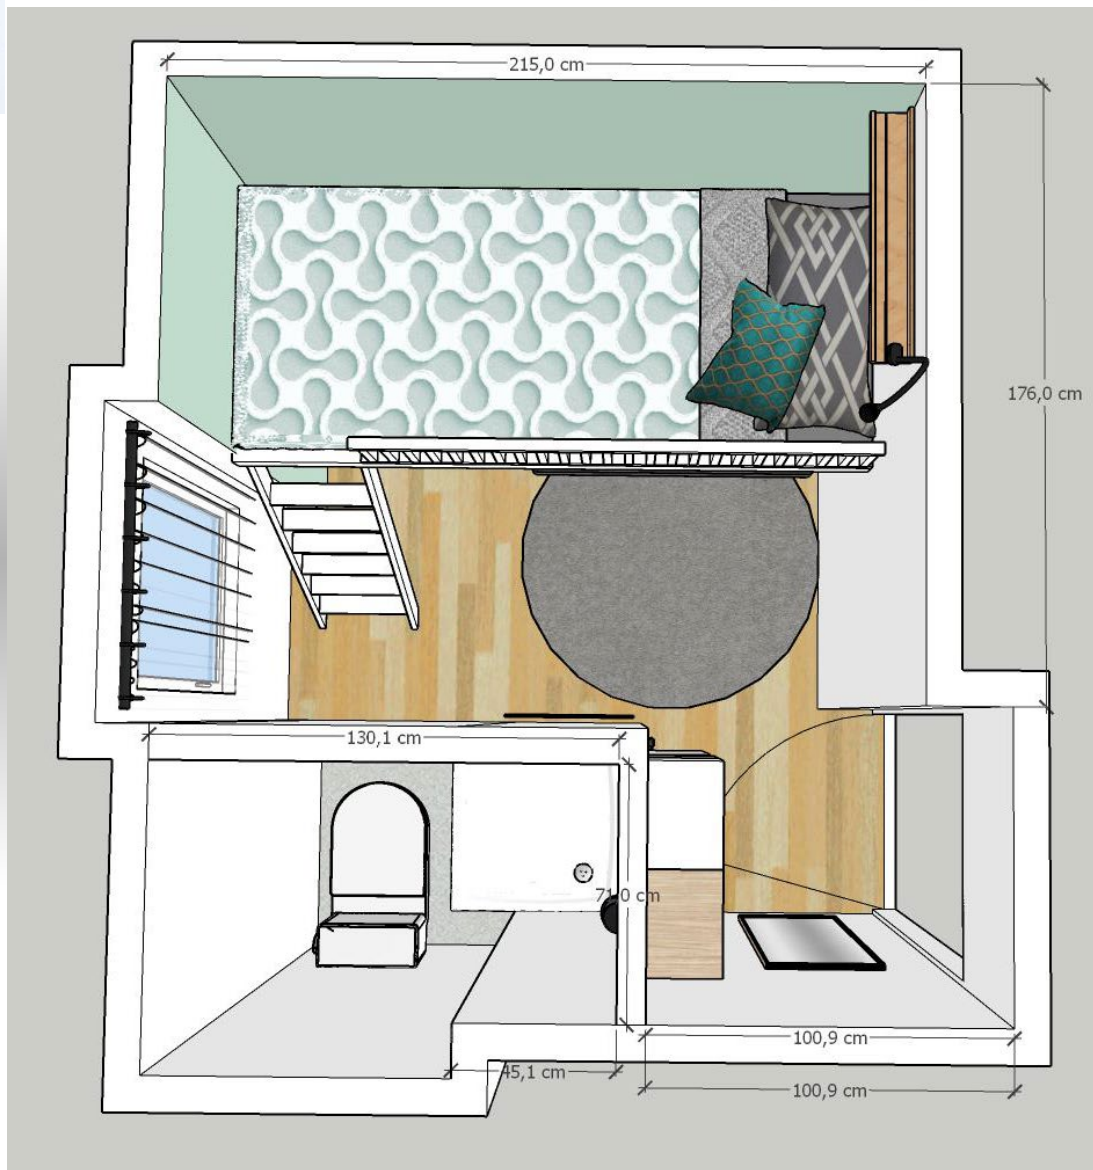

Látványtervezés Prezentáció

Color: 01. White / Soft White
Duna

Alaprajz és Alapvető információk:

A vásárló preferenciái:

Egy 6m² és egy 21m²-es lakás berendezése

- Nappali+étkező
- Hálórész
- Fürdőszoba
- Előszoba

Előtte képek:

Inspiráció:

Színek Textúrák Anyagok:

Berendezett Alaprajz 6m²:

Berendezett Alaprajz 6m²:

Megvalósult terv képekben 1.:

Megvalósult terv képekben 2.:

Megvalósult terv képekben 3.:

Berendezett Alaprajz 21 m²:

Berendezett Alaprajz 21 m²:

Berendezett Alaprajz 21 m2 tapéta nélkül:

Megvalósult terv képekben 1.:

Megvalósult terv képekben 2.:

Megvalósult terv képekben 3.:

Megvalósult terv képekben 4.: